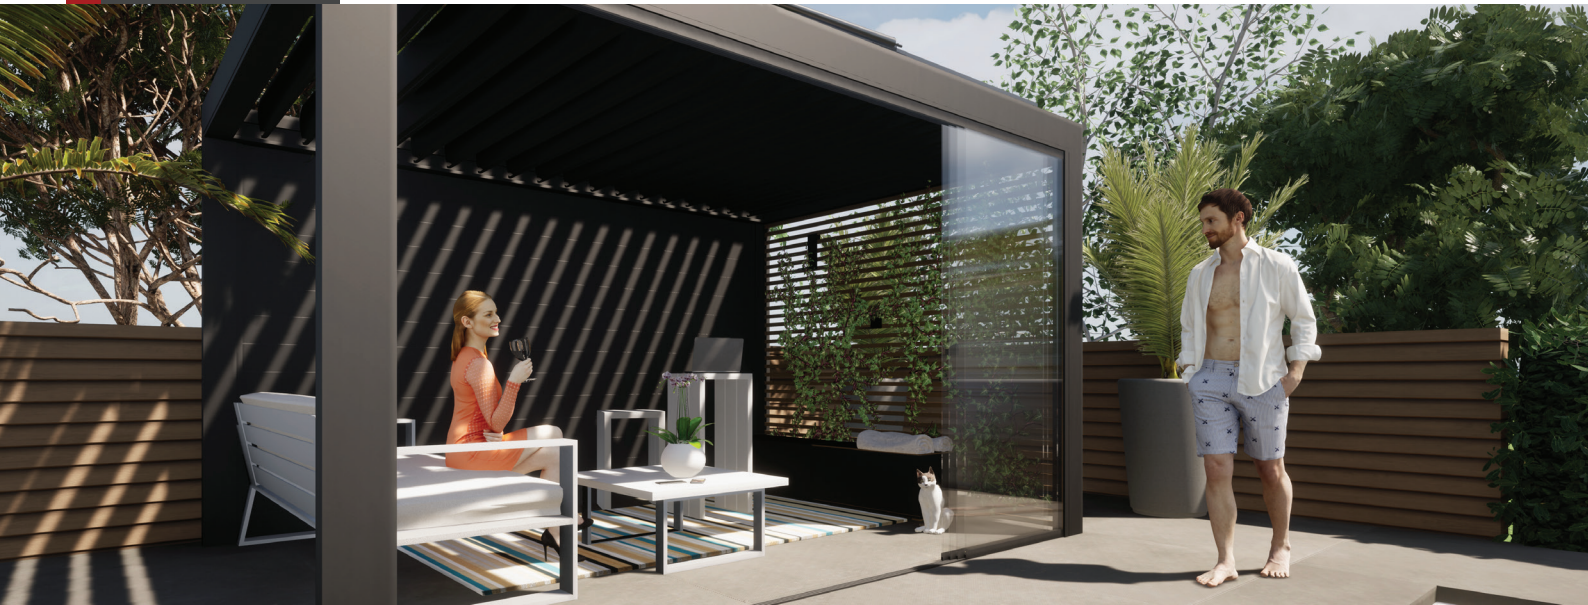

PERGOLA SKANDYNAWSKA

“Pergola skandynawska to wysokiej jakości automatyczne aluminiowe zadaszenie zintegrowane ze ścianami i podłogą, co czyni ją bez wątpienia produktem marki premium.”

Pergolę tą wyposażono w automatyczny mechanizm sterowania dachem lamelowym, manualną opcję sterowania ścianami bocznymi oraz nowoczesną podłogę. Dodatkowym atutem jest również zastosowanie ledowego oświetlenia wewnątrz profili. Produkt daje także szerokie możliwości rozbudowy o funkcje dodatkowe poprzez montaż trejaży, zabudowy aluminiowej w postaci wariantowych modeli ścianek, zabudowy aluminiowej w postaci schowków na akcesoria ogrodowe lub poduszki do foteli i sof. Opracowany został także specjalnie dedykowany system zielonej ściany jako jednej z opcji kreatywnie ożywiającej całość konstrukcji.

PERGOLA
SKANDYNAWSKA

“Drzwi łącznie ze ściankami szklanymi pozwalają cieszyć się nieograniczonym widokiem bez względu na pogodę.”

Gustowna i lekka aluminiowa zabudowa ścianek wyróżnia pergolę z dostępnych na rynku. Oprócz modeli transparentnych oferujemy także nieprzezierne ścianki aluminiowe zabezpieczające przed niekorzystnymi warunkami atmosferycznymi jednocześnie zapewniające poczucie prywatności. Model dedykowany jest w opcji personalnej pod wymiar zamówieniowy dla wysokości w przedziale od 2,4 do 3m. Wykonanie dachu z wysokiej jakości profili aluminiowych gwarantuje nieocenione wrażenia wizualne i jednocześnie zapewnia wysokie poczucie bezpieczeństwa. Konstrukcja pozwala na zastosowanie w formie zadaszenia jako model wolno stojący na czterech profilach nośnych z możliwością zwiększenia ich liczby w przypadku indywidualizacji stosownie do potrzeb i preferencji klienta. Pergola dostępna jest w ponadczasowym kolorze antracytowym RAL 7024 w strukturze lekko metalizującej, lub na życzenie Klienta w innym dowolnym kolorze z palety RAL.